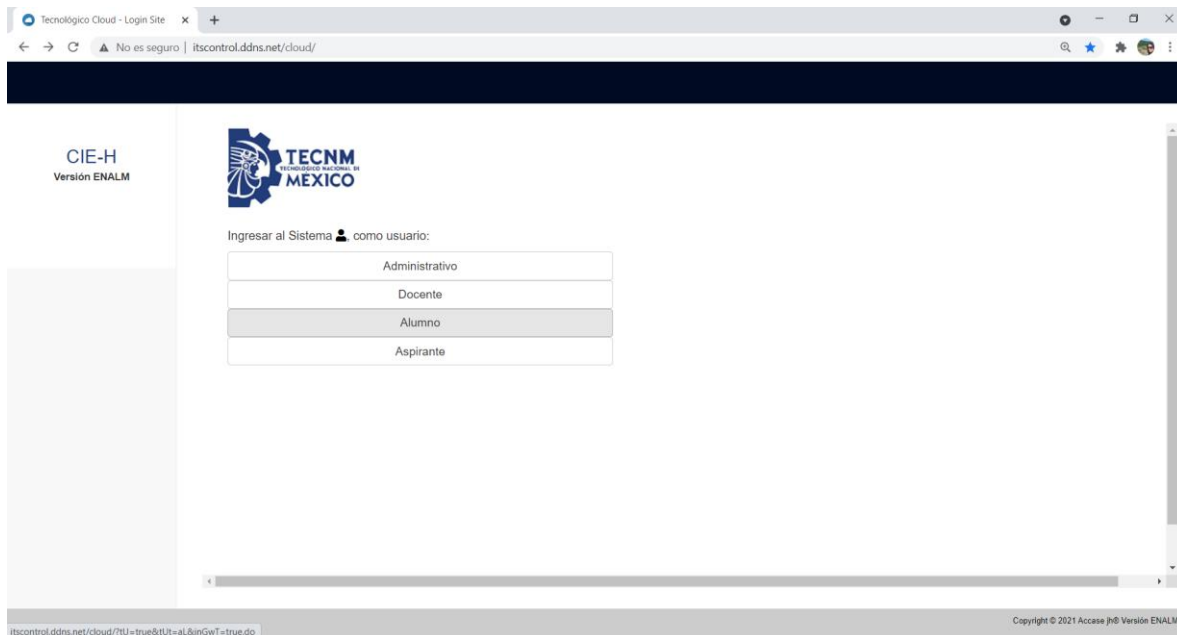

GUIA DE ACCESO AL SISTEMA DE CONTROL ESCOLAR CIE-H PARA ESTUDIANTES DEL INSTITUTO TECNOLÓGICO SUPERIOR DE JEREZ

- Entrar a la siguiente dirección electrónica desde tu celular o computadora:

<http://itscontrol2.ddns.net/cloud/>

- Ingresar al sistema como usuario:
  Alumno