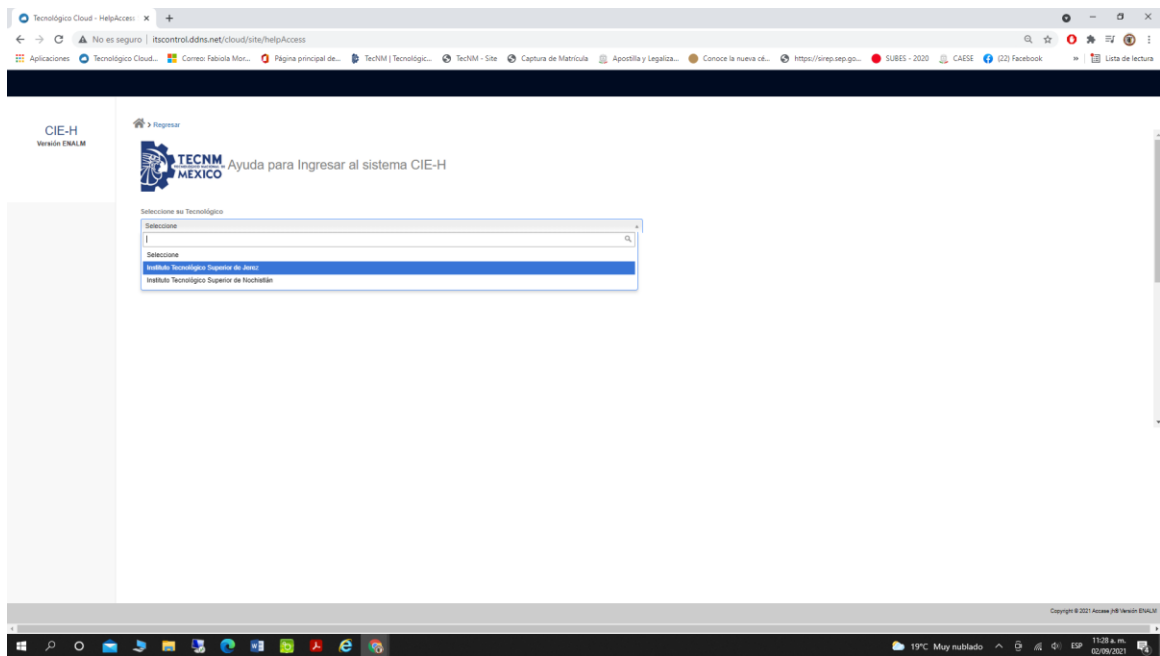

Entrar

[Regresar](#)

itscontrol.ddns.net/cloud/site/helpAccess

Copyright © 2021 Accase JHS Versión ENALM

- Seleccionar:
Instituto Tecnológico Superior de Jerez

Teclear:
No. de control de Alumno
CURP

Tecnológico Cloud - HelpAccess: x +