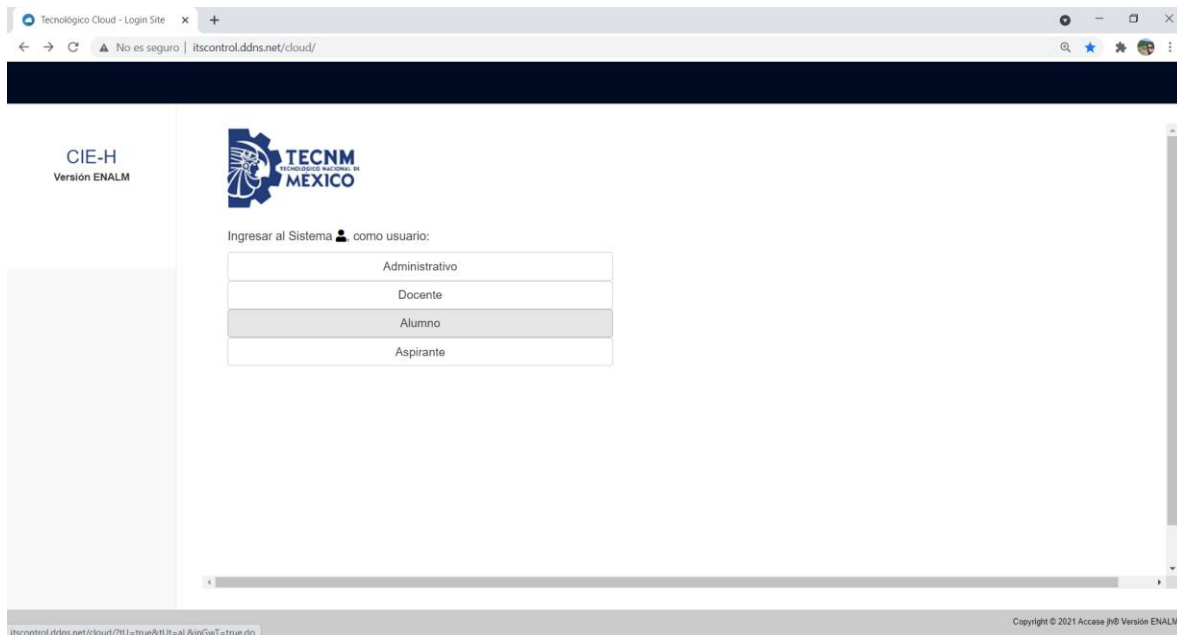

GUIA DE ACCESO AL NUEVO SISTEMA DE CONTROL ESCOLAR CIE-H PARA ESTUDIANTES DEL INSTITUTO TECNOLÓGICO SUPERIOR DE JEREZ

- Entrar a la siguiente dirección electrónica desde tu celular o computadora:

<http://itscontrol.ddns.net/cloud/>

- Ingresar al sistema como usuario:
Alumno

- En caso de **SI** conocer tu NIP, llenar los datos:

Usuario: alumno.itsj

No. Control:

NIP:

Dar clic en: No soy un robot

Dar clic en: Entrar

- En caso de **NO** saber o recordar NIP, seleccionar:
¿Necesitas Ayuda o No recuerdas tu NIP?