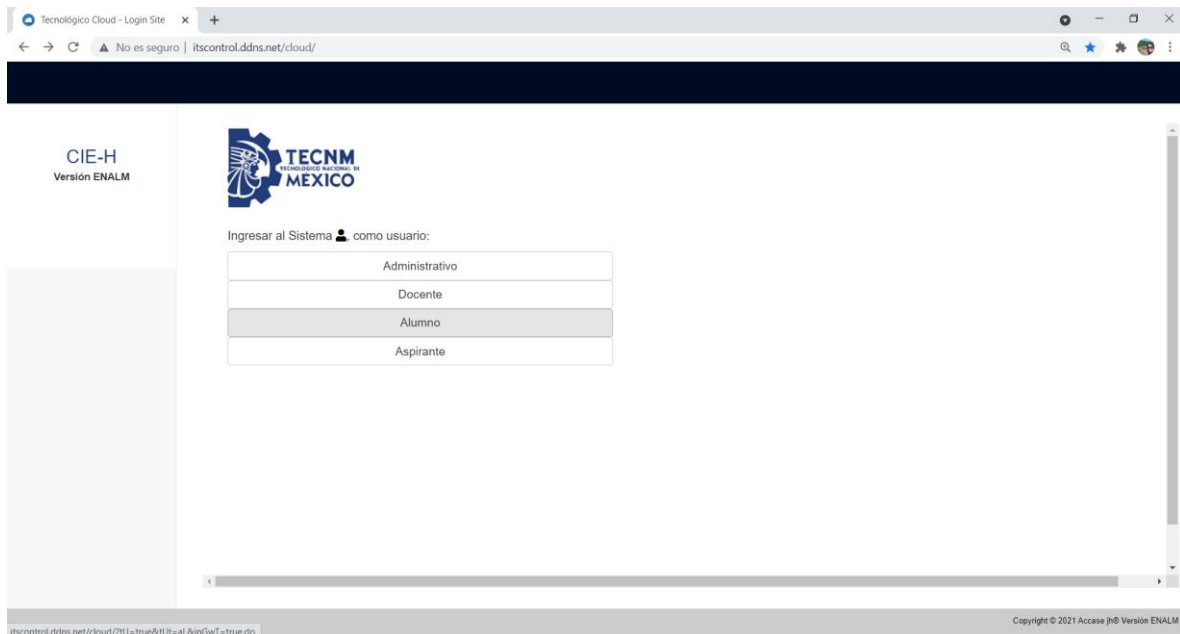

GUIA DE ACCESO AL NUEVO SISTEMA DE CONTROL ESCOLAR CIE-H PARA ESTUDIANTES DEL INSTITUTO TECNOLÓGICO SUPERIOR DE JEREZ

- Entrar a la siguiente dirección electrónica desde tu celular o computadora:

<http://itscontrol.ddns.net/cloud/>

- Ingresar al sistema como usuario:
Alumno

EDUCACIÓN
SECRETARÍA DE EDUCACIÓN PÚBLICA

TECNOLÓGICO
NACIONAL DE MÉXICO®

Instituto Tecnológico Superior de Jerez
Departamento de Servicios Escolares

- En caso de **SI** conocer tu NIP, llenar los datos: