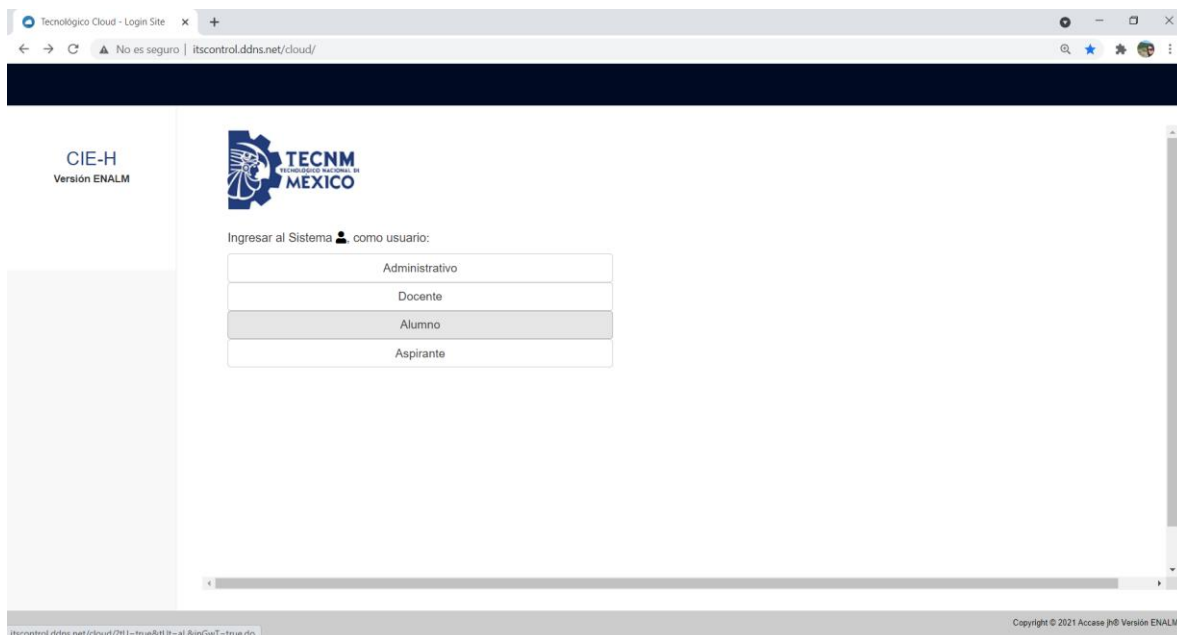

GUIA DE ACCESO AL NUEVO SISTEMA DE CONTROL ESCOLAR CIE-H PARA ESTUDIANTES DEL INSTITUTO TECNOLÓGICO SUPERIOR DE JEREZ

- Entrar a la siguiente dirección electrónica desde tu celular o computadora:

<http://itscontrol.ddns.net/cloud/>

- Ingresar al sistema como usuario:
Alumno

- En caso de **SI** conocer tu NIP, llenar los datos:
Usuario: alumno.itsj
No. Control:
NIP:
Dar clic en: No soy un robot
Dar clic en: Entrar

Scorpions, GVR, Bon Jovi, U... | Tecnológico Cloud - HelpAccess | Tecnológico Cloud - Login Site